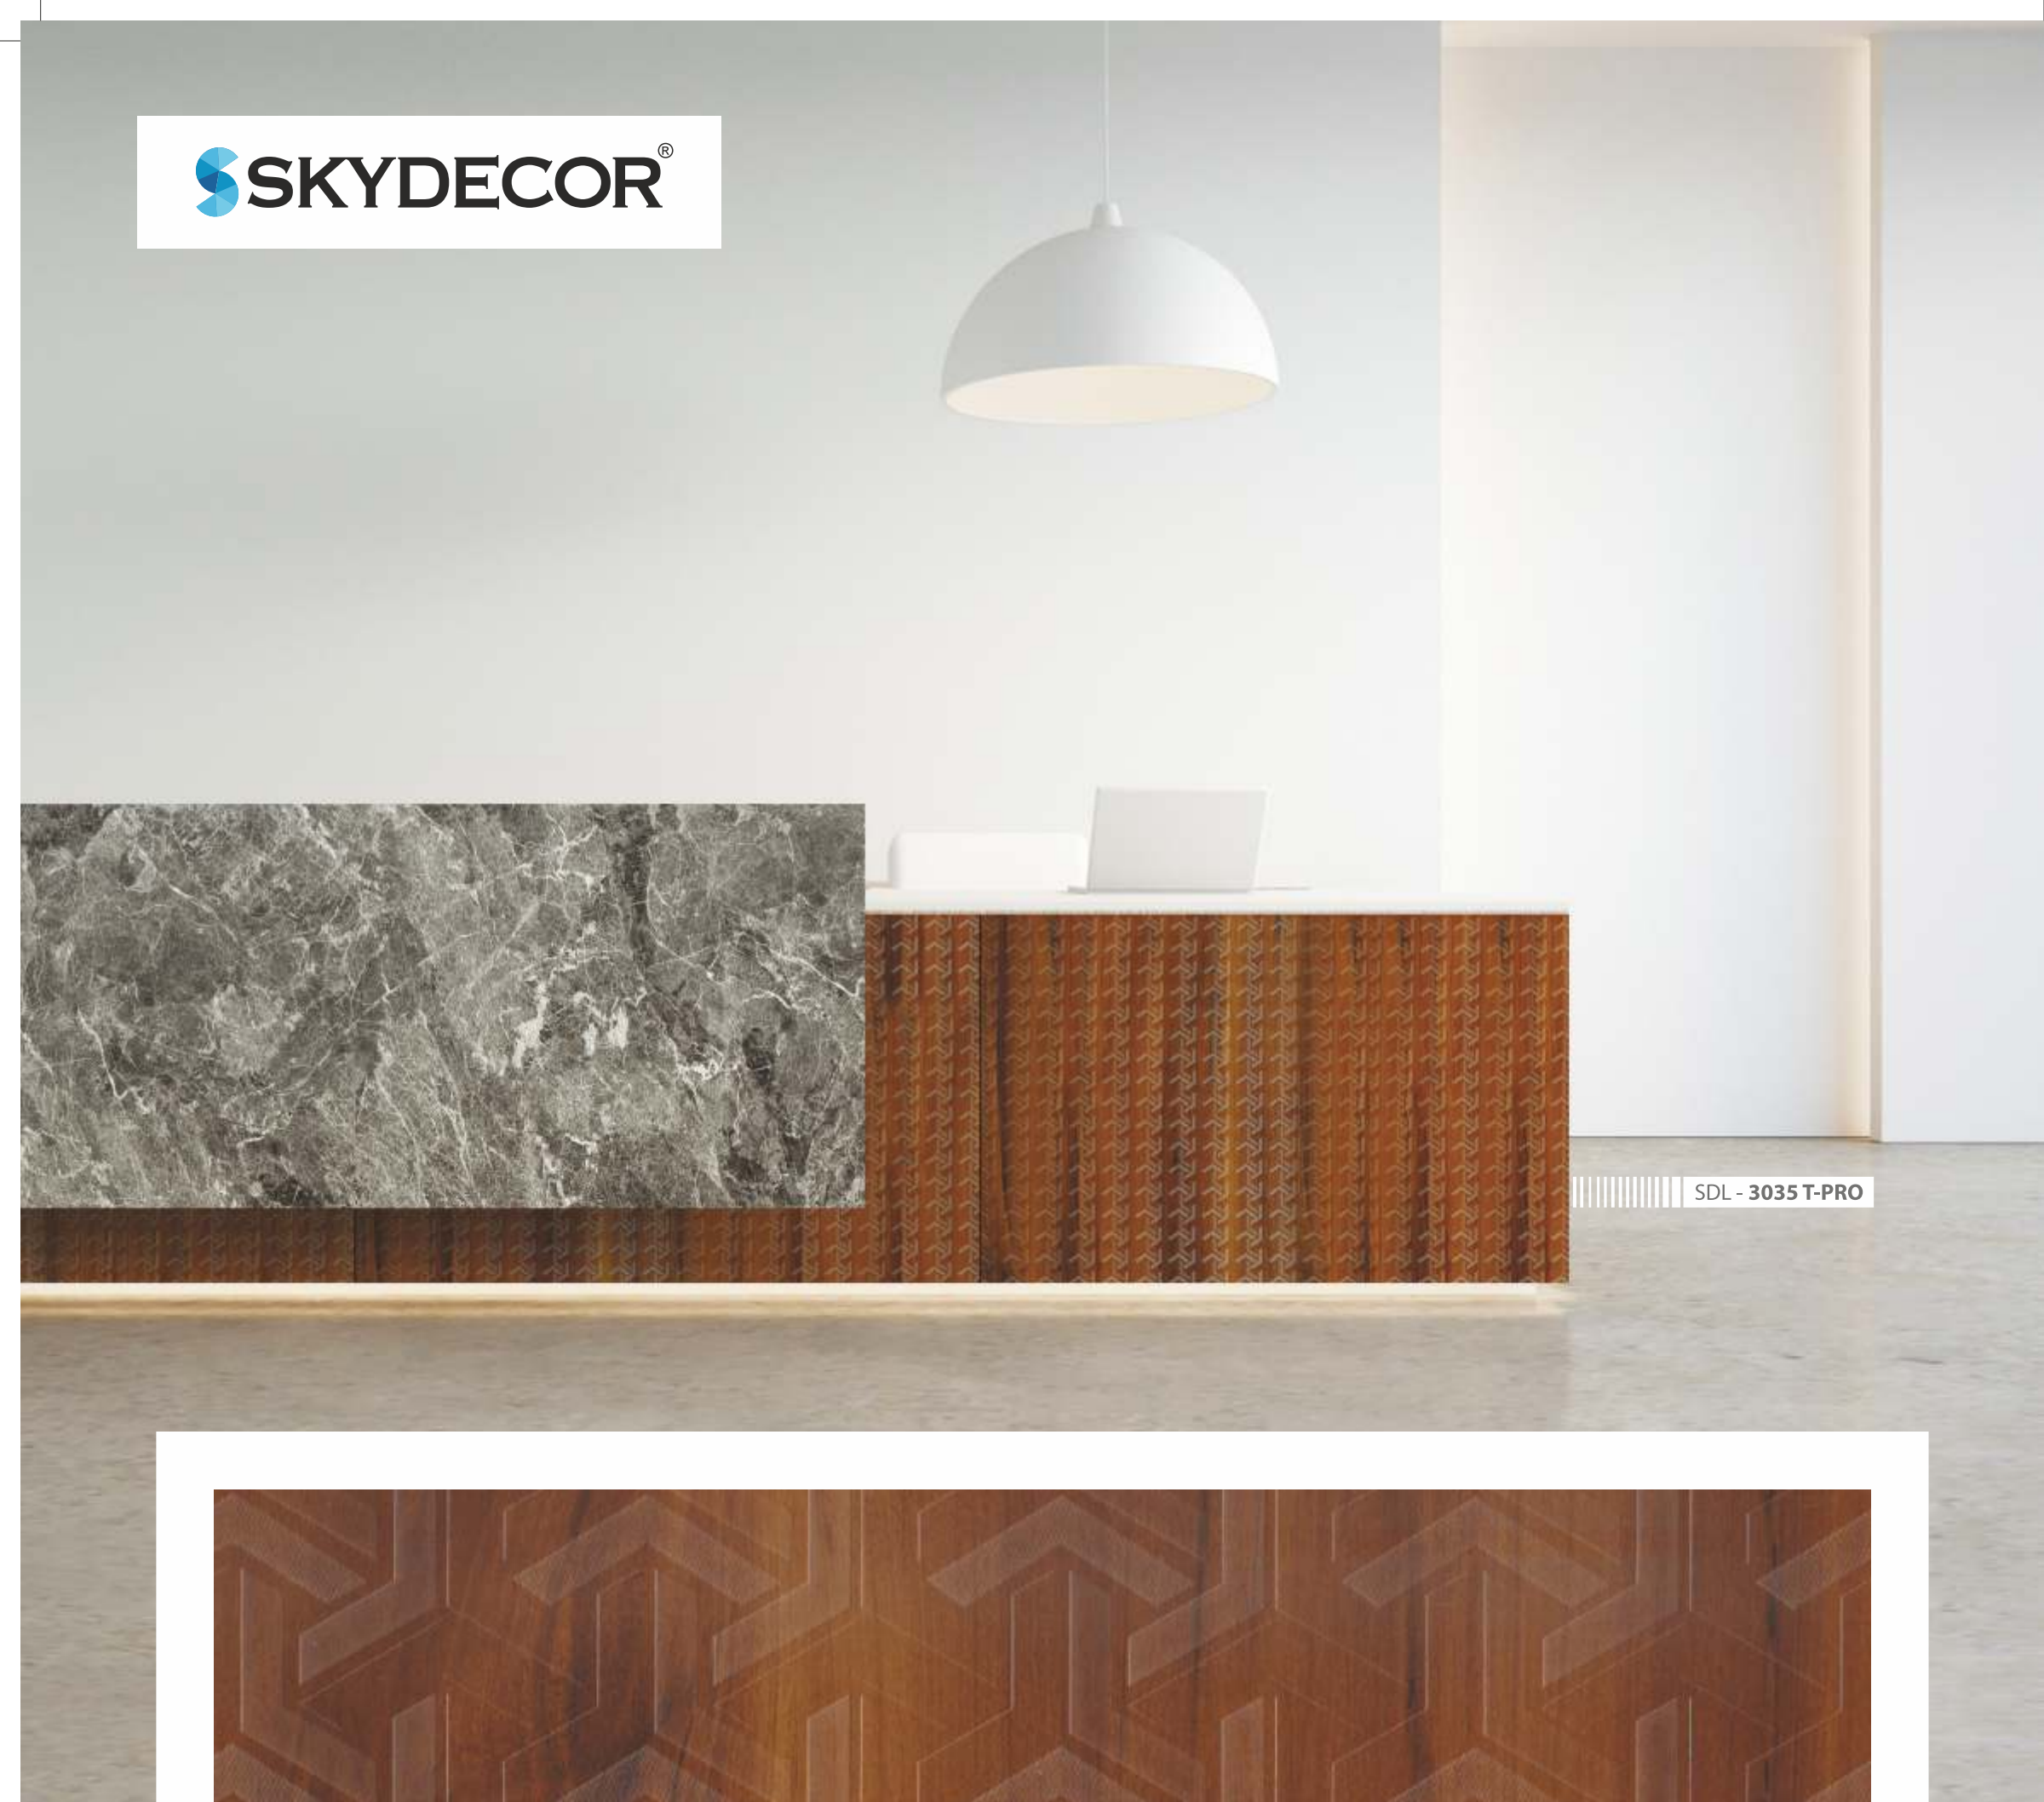

SDL - 3022 SHG
Dark Urban Oak

10.25 X 5.75 INCH

SDL - 3019 SHG
Camphor Brown Oak

10.25 X 5.75 INCH

SDL - 3024 SHG
Antique Oak

Matching Skydecor Edgeband - SDE 3025 HG

10.25 X 5.75 INCH

SDL - 3020 SHG
Encanto Cherry